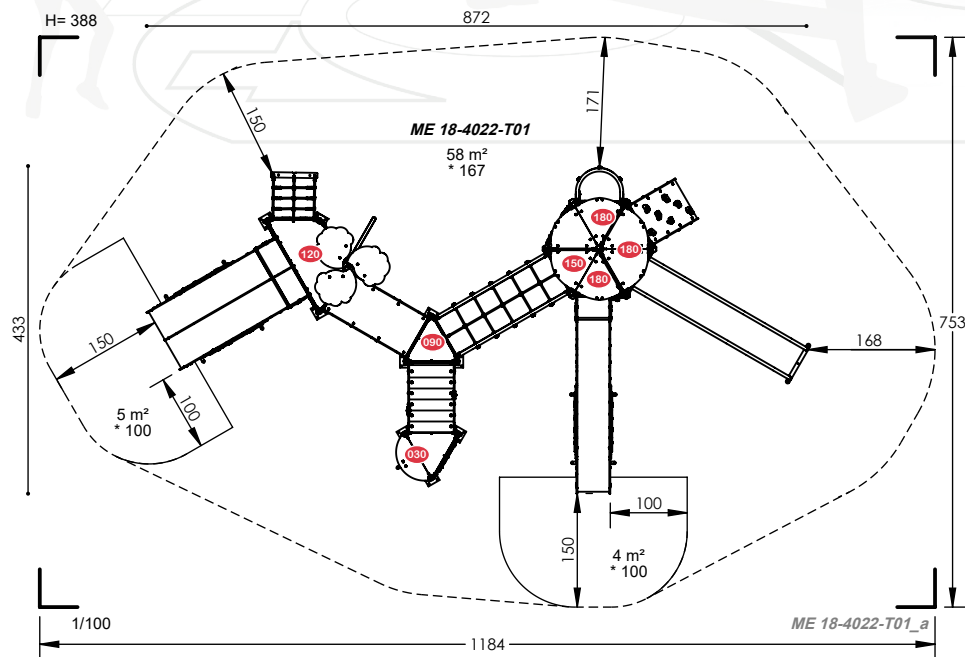

	4 - 12		45		1,67 m		30 - 32 h		18
--	--------	---	----	---	--------	--	-----------	---	----

EN-1176

EN-1176

07

02

18

03

22

06

24

COLORS