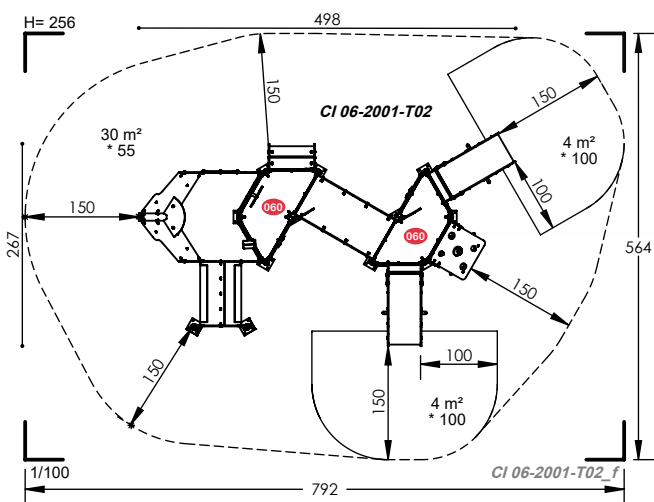

| | | | | | | | | | |
|--|-----|--|----|--|-----|--|---------|--|----|
| | 1-6 | | 20 | | 1 m | | 14-16 h | | 11 |
|--|-----|--|----|--|-----|--|---------|--|----|

EN-1176

COLORS